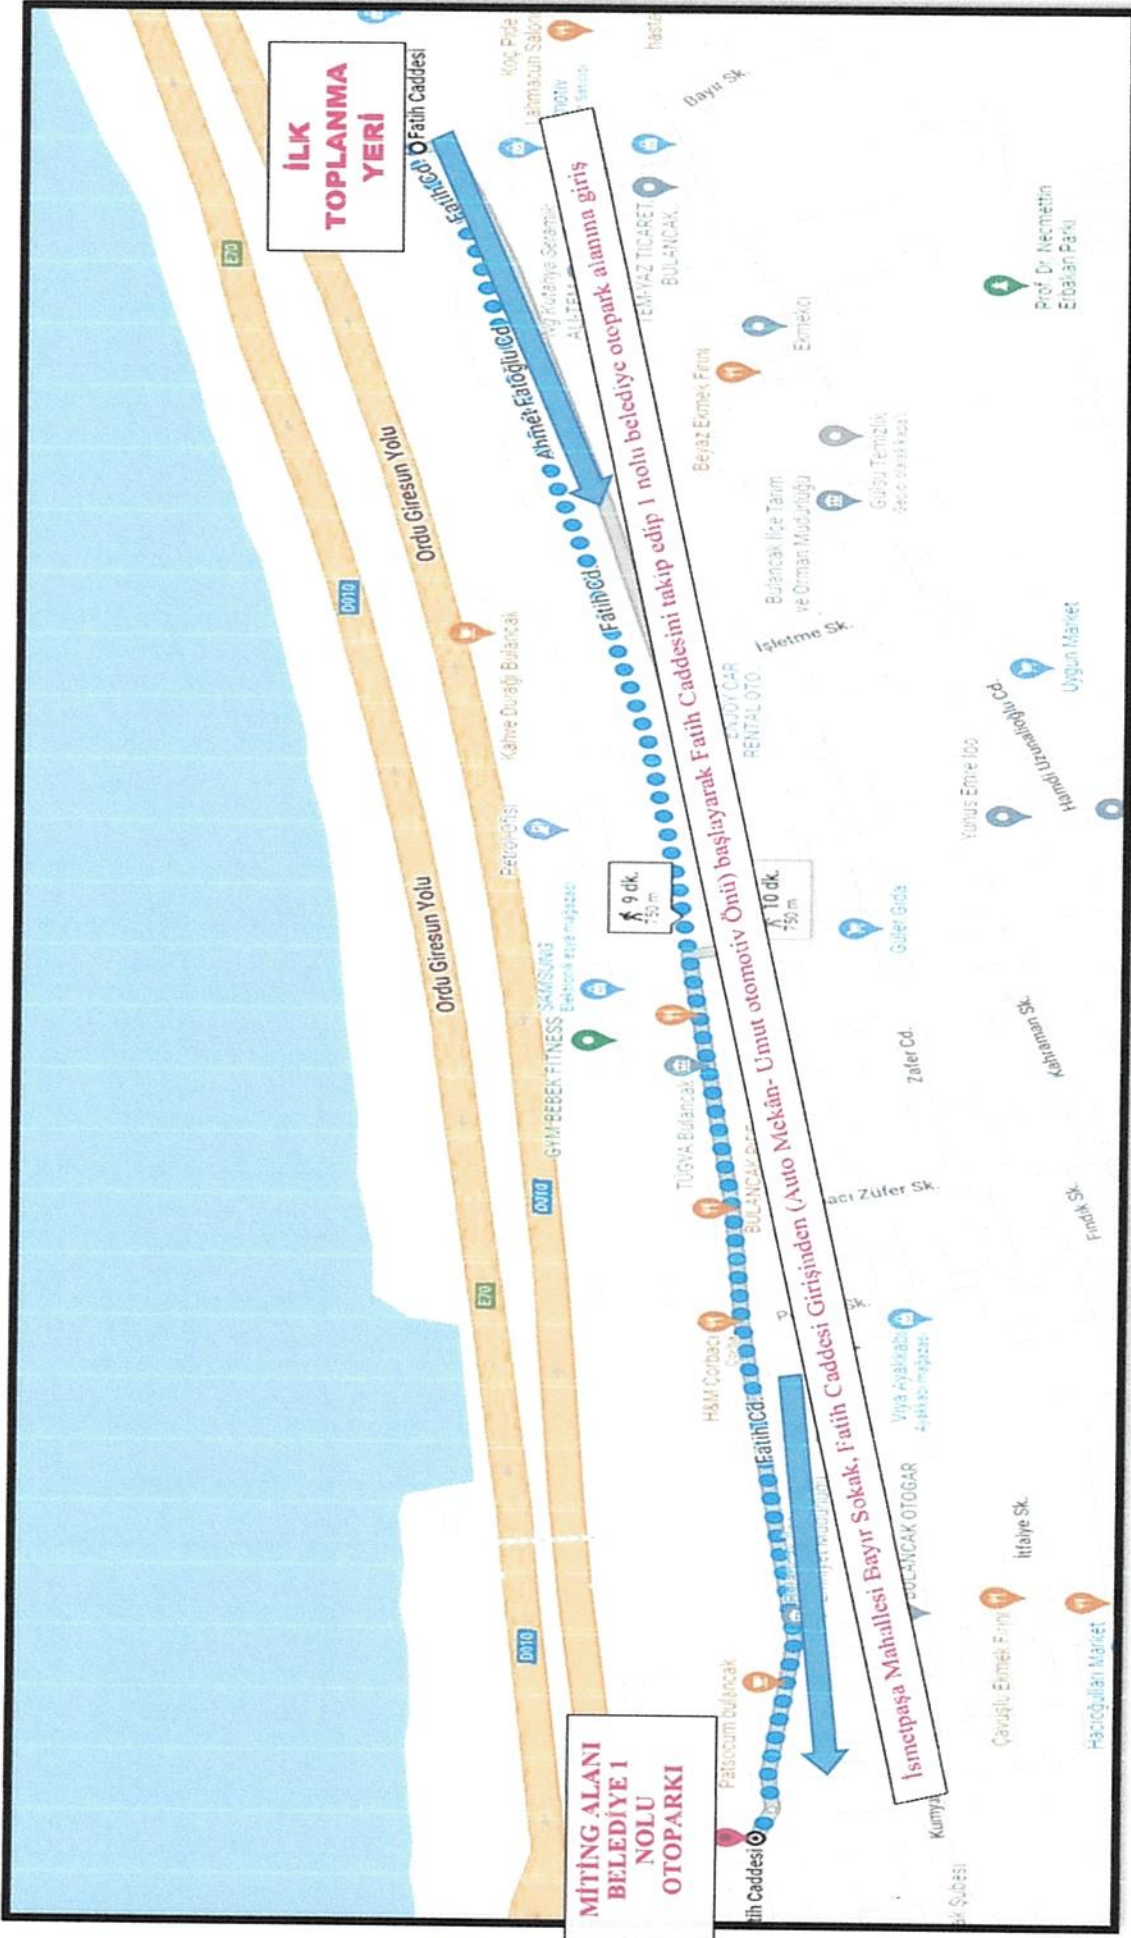

BULANCAK İLÇE MERKEZİ

1) Toplantı ve Gösteri Yürüyüşü Yer ve Güzergahı (EK-1)

- Başlama Yeri ((İlk Toplanma Yeri) (Mahalle- Sokak)): İhsaniye Mahallesi Giriş Sokak (Eski Cezaevi Kavşağı)
- Yürüyüş Güzergâhı: İhsaniye Mahallesi Giriş Sokak (Eski Cezaevi Kavşağı), 15 Temmuz Caddesinden Atatürk Caddesine dönerek Cumhuriyet Meydanı
- Miting Alanı: Cumhuriyet Meydanı
- Dağılım Güzergahı: Arama kontrol noktaları ile kolluk kuvvetlerinin yönlendireceği alanlar

1. Gösteri yürüyüşünün başlangıç alanı ile toplantı düzenlenecek alan arasında belirlenen alanlar

Afiş Asılacak Yerler:

1. Gösteri yürüyüşünün başlangıç alanı ile toplantı düzenlenecek alan arasında belirlenen yerler

2. Yürüyüş güzergahı ile toplantı düzenlenecek alanda bulunan belediye ye ait billboard ve reklam panoları.

BULANCAK İLÇESİ 1 NOLU TOPLANTI VE GÖSTERİ YÜRÜYÜŞÜ YER VE GÜZERGAHI EK-1

Başlama Yeri (İlk Toplanma Yeri) (Mahalle- Sokak): İhsaniye Mahallesi Giriş Sokak (Eski Cezaevi Kavşağı)
Yürüyüş Güzergâhi: İhsaniye Mahallesi Giriş Sokak (Eski Cezaevi Kavşağı), 15 Temmuz Caddesinden Atatürk Caddesine dönerek Cumhuriyet Meydanı
Miting Alanı: Cumhuriyet Meydanı.
Dağılım Güzergâhi: Arama kontrol noktaları ile kolluk kuvvetlerinin yönlendireceği alanlar

BULANCAK İLÇESİ 2 NOLU TOPLANTI VE GÖSTERİ YÜRÜYÜŞÜ YER VE GÜZERGAHI EK-2

- **Başlama Yeri (İlk Toplanma Yeri) (Mahalle- Sokak):** İsmetpaşa Mahallesi Bayır Sokak ile Fatih Caddesi Girişi (Auto Mekan- Umut otomotiv Öntü)
- **Yürüyüş Güzergâhı:** İsmetpaşa Mahallesi Bayır Sokak, Fatih Caddesi Girişinden (Auto Mekan- Umut Otomotiv Öntü) başlayarak Fatih Caddesini takip edip 1 nolu belediye otopark alanına giriş
- **Miting Alanı:** Bulancak Mahallesi 1 nolu Belediye Otoparkı
- **Dağılım Güzergâhı:** Arama kontrol noktaları ile kolluk kuvvetlerinin yönlendireceği alanlar.