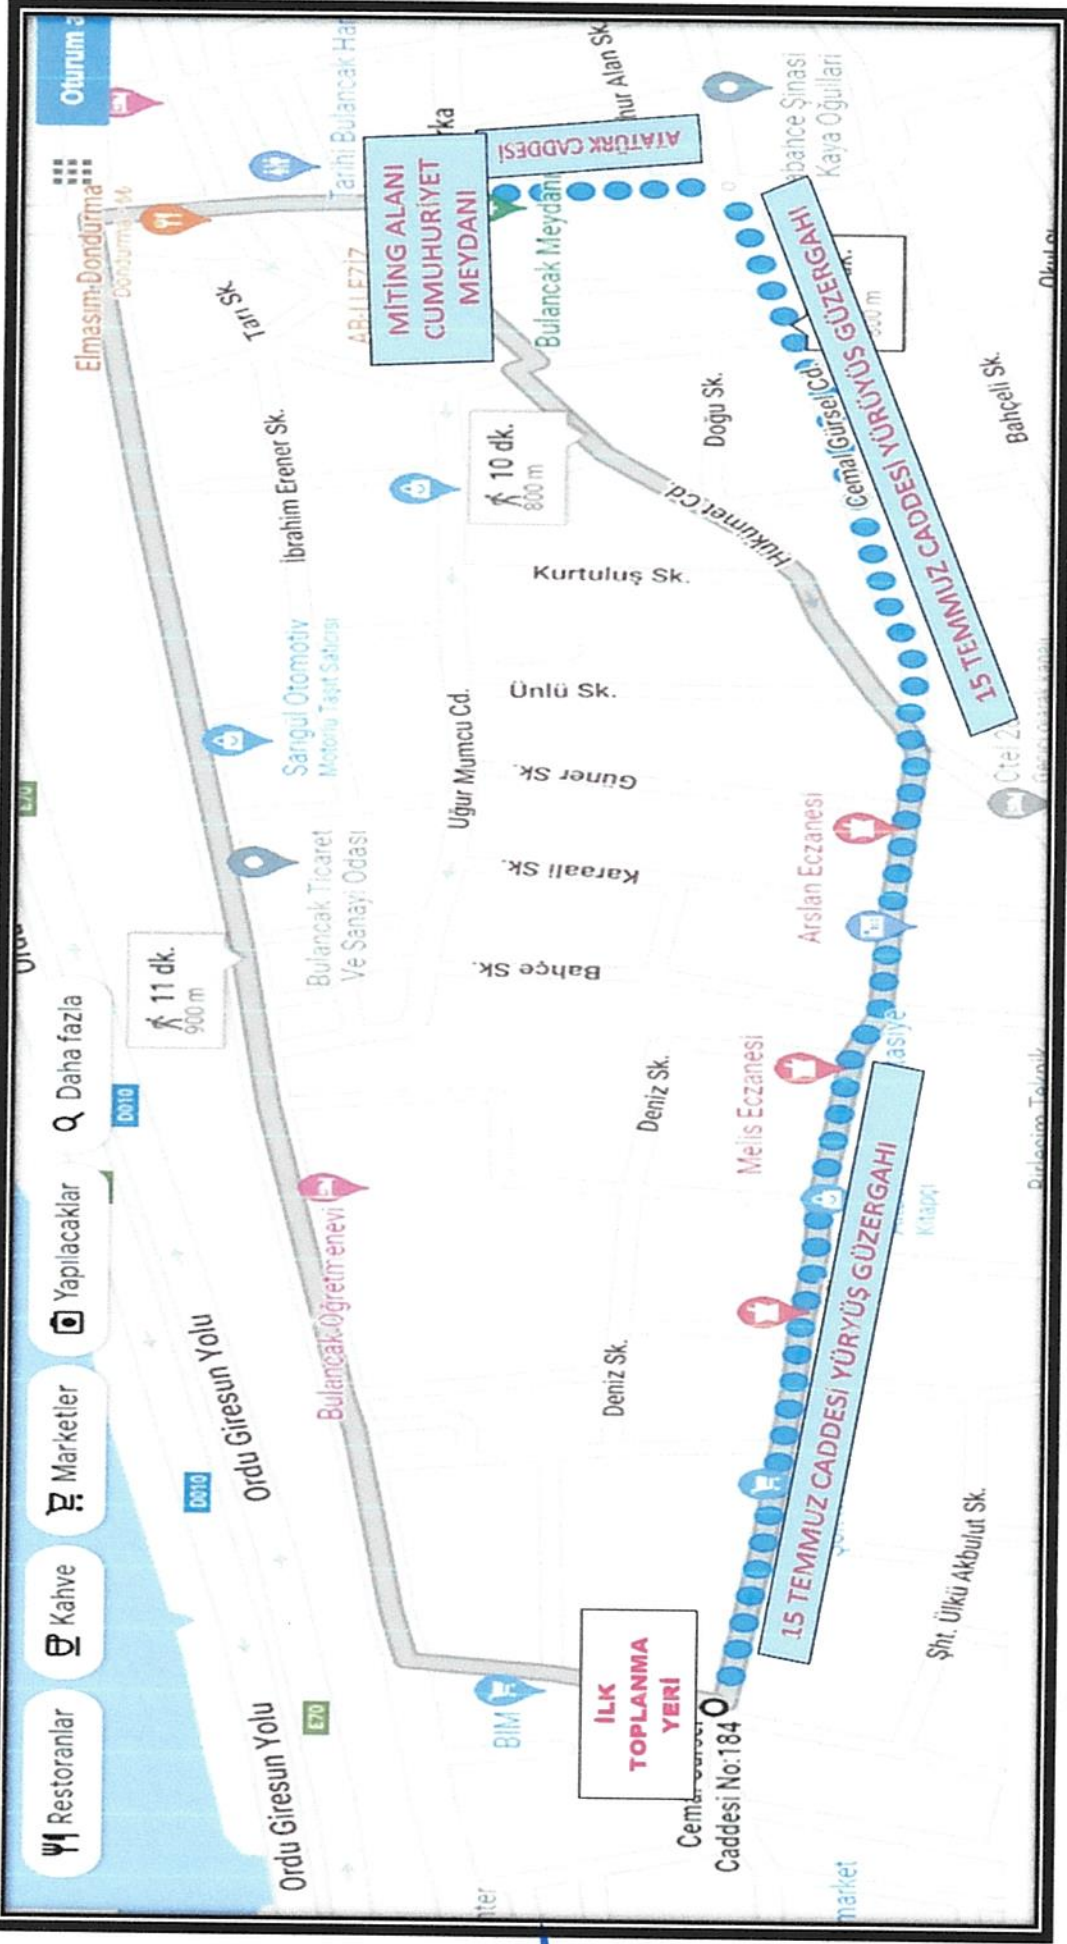

BULANCAK İLÇE MERKEZİ

1) Toplantı ve Gösteri Yürüyüşü Yer ve Güzergahı (EK-1)

- Başlama Yeri ((İlk Toplanma Yeri) (Mahalle- Sokak)): İhsaniye Mahallesi Giriş Sokak (Eski Cezaevi Kavşağı)
- Yürüyüş Güzergâhı: İhsaniye Mahallesi Giriş Sokak (Eski Cezaevi Kavşağı), 15 Temmuz Caddesinden Atatürk Caddesine dönerek Cumhuriyet Meydanı
- Miting Alanı: Cumhuriyet Meydanı
- Dağılım Güzergahı: Arama kontrol noktaları ile kolluk kuvvetlerinin yönlendireceği alanlar

Miting Alanı: Belediye Meydan Parkı

Dağılım Güzergahı: Arama kontrol noktaları ile kolluk kuvvetlerinin yönlendireceği alanlar

ÇAĞRI VE PROPAGANDA AFİŞ VE PANKARTLARININ ASILACAĞI YERLER

Pankart Asılacak Yerler:

1. Gösteri yürüyüşünün başlangıç alanı ile toplantı düzenlenecek alan arasında belirlenen alanlar

Afiş Asılacak Yerler:

1. Gösteri yürüyüşünün başlangıç alanı ile toplantı düzenlenecek alan arasında belirlenen yerler

2. Yürüyüş güzergahı ile toplantı düzenlenecek alanda bulunan belediye ye ait billboard ve reklam panoları.

BULANCAK İLÇESİ 1 NOLU TOPLANTI VE GÖSTERİ YÜRÜYÜŞÜ YER VE GÜZERGAHI EK-1

Başlama Yeri (İlk Toplanma Yeri) (Mahalle- Sokak): İhsaniye Mahallesi Giriş Sokak (Eski Cezaevi Kavşağı)
Yürüyüş Güzergâhi: İhsaniye Mahallesi Giriş Sokak (Eski Cezaevi Kavşağı), 15 Temmuz Caddesinden Atatürk Caddesine dönerek Cumhuriyet Meydanı
Miting Alanı: Cumhuriyet Meydanı.
Dağılım Güzergâhi: Arama kontrol noktaları ile kolluk kuvvetlerinin yönlendireceği alanlar