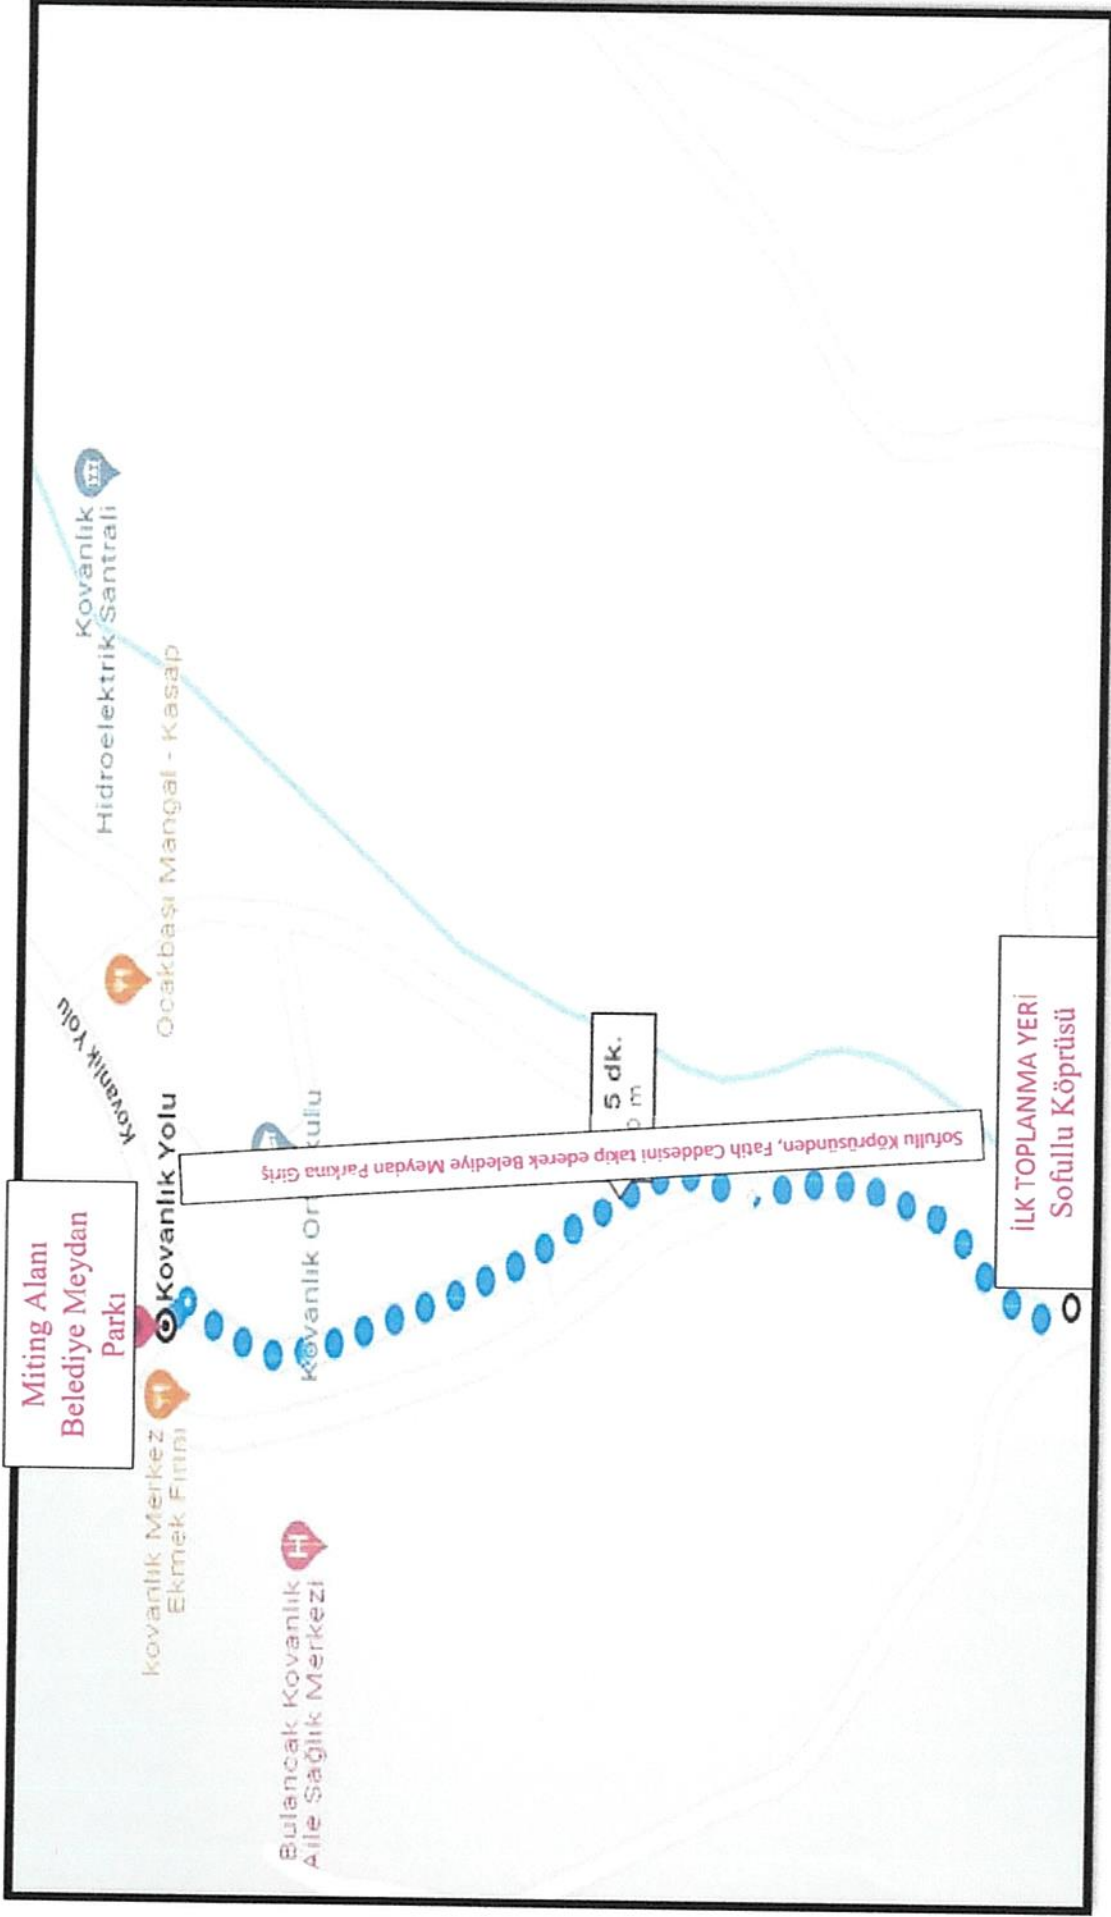

KOVANLIK BELDESİ TOPLANTI VE GÖSTERİ YÜRÜYÜŞÜ YER VE GÜZERGAHI EK-6

Başlama Yeri (İlk Toplanma Yeri) (Mahalle- Sokak): Sofullu Köprüsü
Yürüyüş Güzergâhı: Sofullu Köprüsünden, Fatih Caddesini takip ederek Belediye Meydan Parkına Giriş
Miting Alanı: Belediye Meydan Parkı
Dağılım Güzergâhı: Arama kontrol noktaları ile kolluk kuvvetlerinin yönlendireceđi alanlar