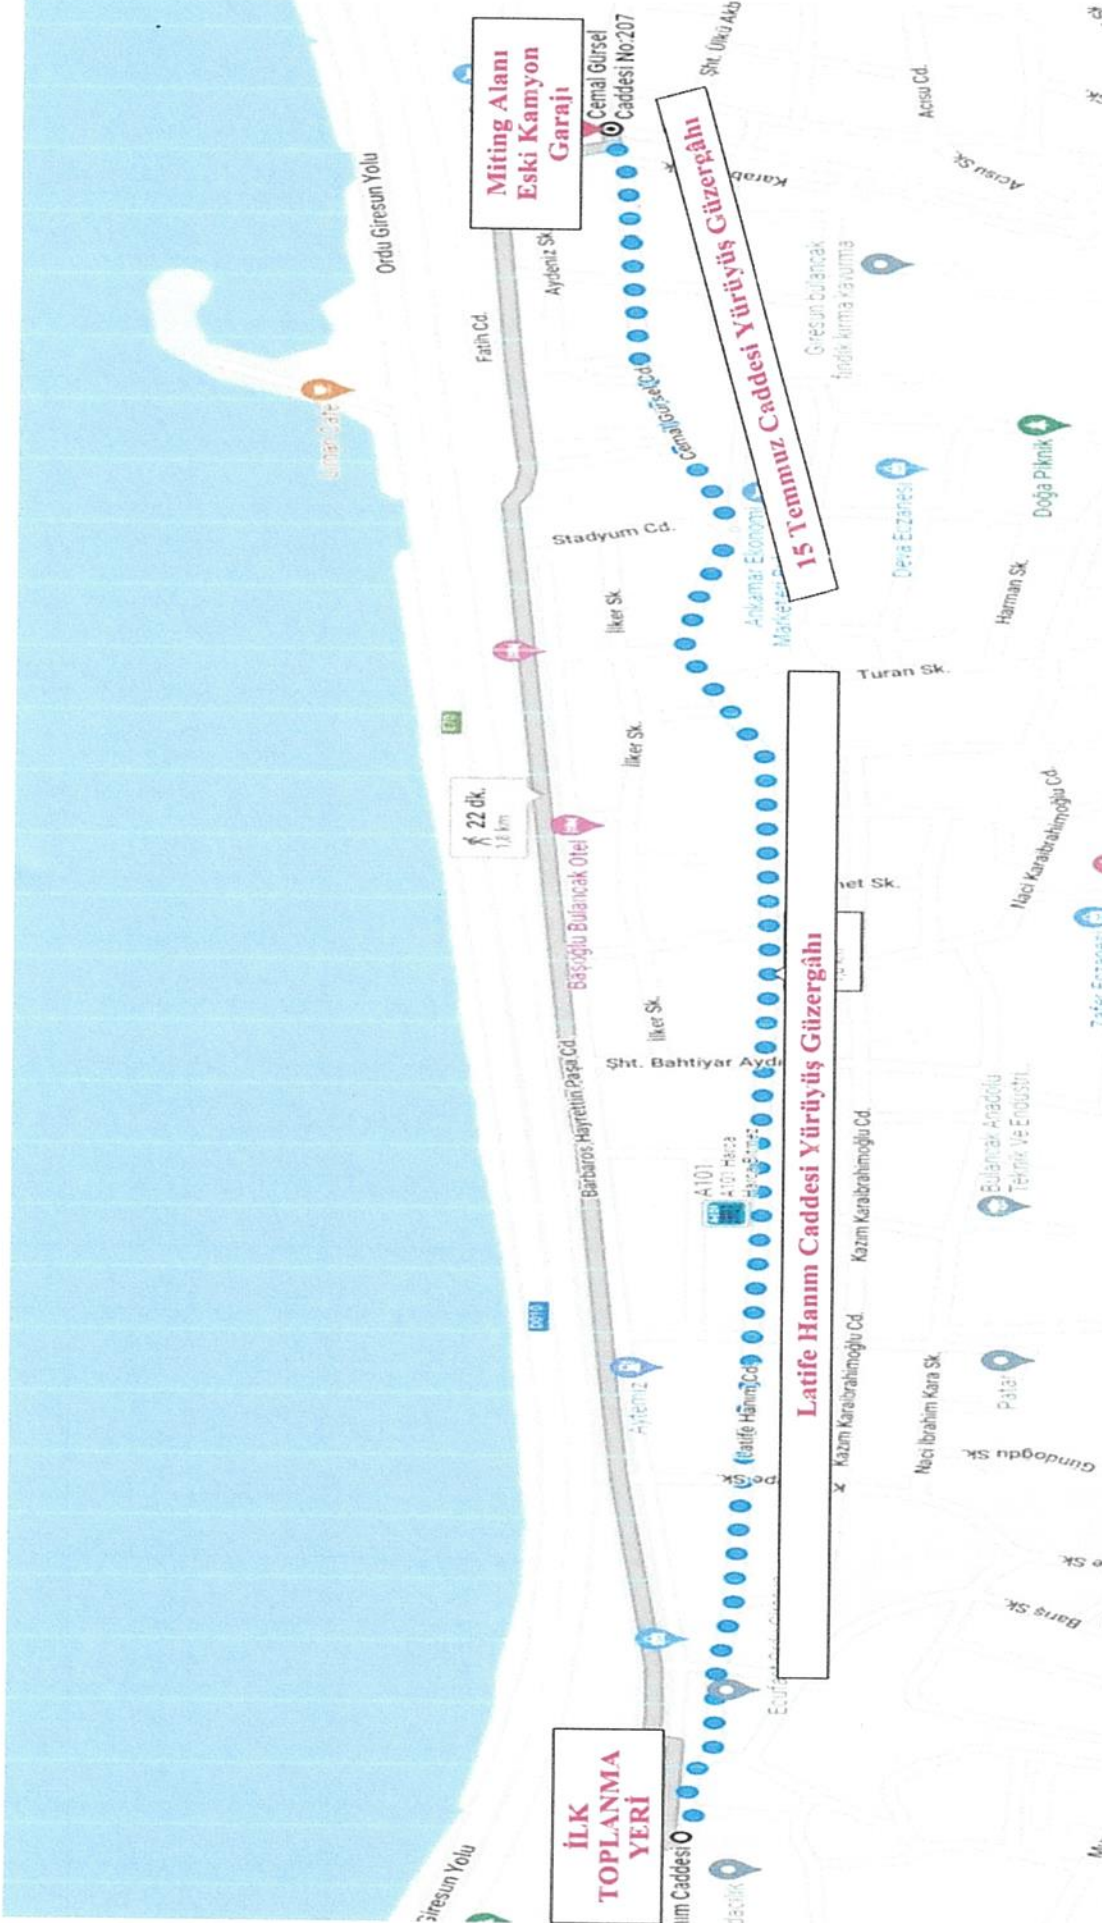

BULANCAK İLÇESİ TOPLANTI VE GÖSTERİ YÜRÜYÜŞÜ ALTERNATİF YER VE GÜZERGAHI (1.ALTERNATİF GÜZERGAH EK-3)

- **Başlama Yeri (İlk Toplanma Yeri) (Mahalle-Sokak):** Göze Hurdacılık önü (eski Tuğla Fabrikası) Latife Hanım Caddesi Girişi
- **Yürüyüş GüzergaHI:** Göze Hurdacılık önü (eski Tuğla Fabrikası) Latife Hanım Caddesi Girişinden Latife Hanım Caddesi Girişine
- **Miting Alanı:** Bulancak Eski Kamyon Garajı (Akasya Taksi durağı yanı)
- **Dağılım GüzergaHI:** Arama kontrol noktaları ile kolluk kuvvetlerinin yönlendireceği alanlar